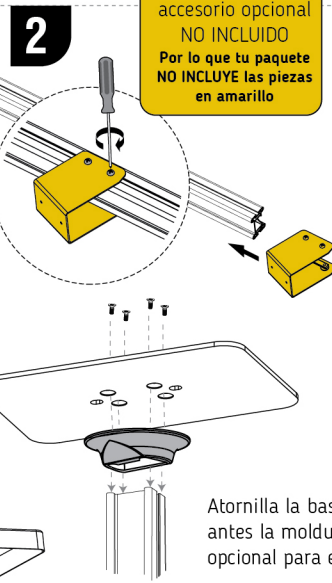

TSCLK32BW02 Manual de Instalación

Soporte Universal Antirrobo para tabletas de 9.7 a 11"

Pega las almohdillas a la base

Atornilla el cuadro de seguridad al poste

Verifica que las almohdillas estén acomodadas en su sitio

Para abrir inserta la llave y gírala

El revistero es un accesorio opcional **NO INCLUIDO**
Por lo que tu paquete **NO INCLUYE** las piezas en amarillo

Atornilla la base al poste poniendo antes la moldura y el conector opcional para el revistero

Inserta la tableta dentro de la caja cuidando que ajuste dentro de las almohdillas

Coloca el revistero **ACCESORIO OPCIONAL** en el conector y atornilla

Cierra el cuadro y presiona el botón de la chapa bancaria