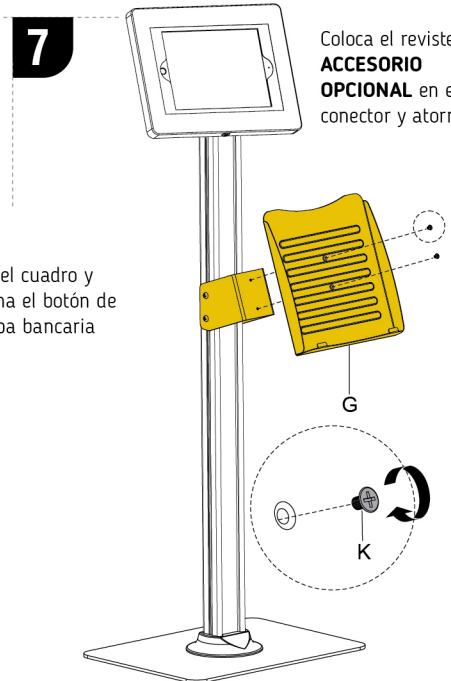

TSCLK32BW02 Manual de Instalación

Soporte Universal Antirrobo para tabletas de 9.7 a 11"

Pega las almohdillas a la base

Atornilla el cuadro de seguridad al poste

Verifica que las almohdillas estén acomodadas en su sitio

Para abrir inserta la llave y gírala

El revistero es un accesorio opcional **NO INCLUIDO**
Por lo que tu paquete **NO INCLUYE** las piezas en amarillo

Atornilla la base al poste poniendo antes la moldura y el conector opcional para el revistero

Inserta la tableta dentro de la caja cuidando que ajuste dentro de las almohdillas

Coloca el revistero **ACCESORIO OPCIONAL** en el conector y atornilla

Cierra el cuadro y presiona el botón de la chapa bancaria

A	caja seguridad	1	I	taquete	2
B	poste	1	J	llave bancaria	1
C	conector	1	K	M4x6	2
D	moldura	1	L	M5x6	4
E	almoahdilla	4	M	M8x20	4
F	base	1	N	base	1
G	revistero	1	O	M8x45	1
H	ST6.3x55	2	Q	llave Allen	1