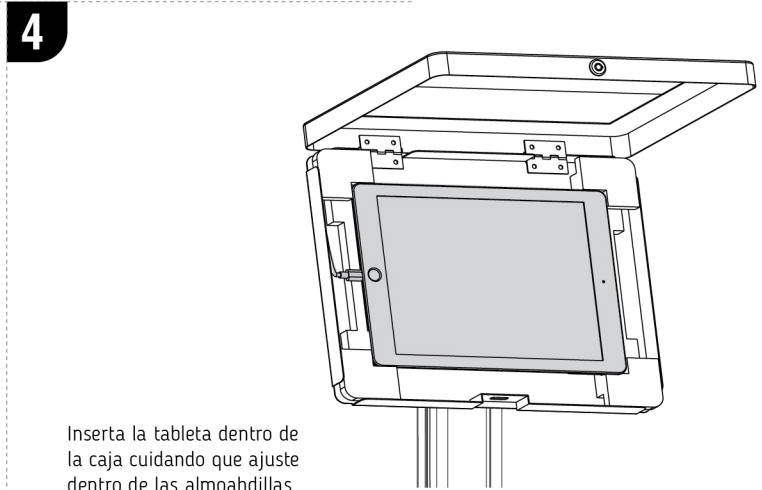

TSCLK32BW02 Manual de Instalación

Soporte Universal Antirrobo para tabletas de 9.7 a 11"

Pega las almohdillas a la base

Atornilla el cuadro de seguridad al poste

Verifica que las almohdillas estén acomodadas en su sitio

Para abrir inserta la llave y gírala

El revistero es un accesorio opcional **NO INCLUIDO**
Por lo que tu paquete **NO INCLUYE** las piezas en amarillo

Atornilla la base al poste poniendo antes la moldura y el conector opcional para el revistero

Inserta la tableta dentro de la caja cuidando que ajuste dentro de las almohdillas

Coloca el revistero **ACCESORIO OPCIONAL** en el conector y atornilla

Cierra el cuadro y presiona el botón de la chapa bancaria