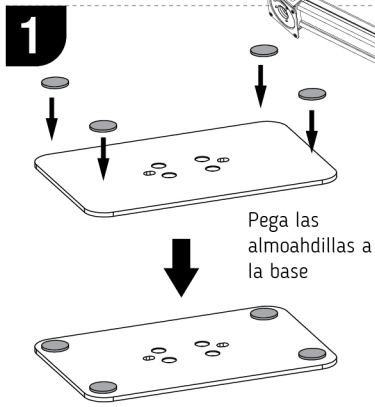

TSCLK32BW02 Manual de Instalación

Soporte Universal Antirrobo para tabletas de 9.7 a 11"

Pega las almohdillas a la base

Atornilla el cuadro de seguridad al poste

Verifica que las almohdillas estén acomodadas en su sitio

Para abrir inserta la llave y gírala

El revistero es un accesorio opcional **NO INCLUIDO**
Por lo que tu paquete **NO INCLUYE** las piezas en amarillo

Atornilla la base al poste poniendo antes la moldura y el conector opcional para el revistero

Inserta la tableta dentro de la caja cuidando que ajuste dentro de las almohdillas

Coloca el revistero **ACCESORIO OPCIONAL** en el conector y atornilla

Cierra el cuadro y presiona el botón de la chapa bancaria

A	caja seguridad	1	I	taquete	2
B	poste	1	J	llave bancaria	1
C	conector	1	K	M4x6	2
D	moldura	1	L	M5x6	4
E	almoahdilla	4	M	M8x20	4
F	base	1	N	base	1
G	revistero	1	O	M8x45	1
H	ST6.3x55	2	Q	llave Allen	1