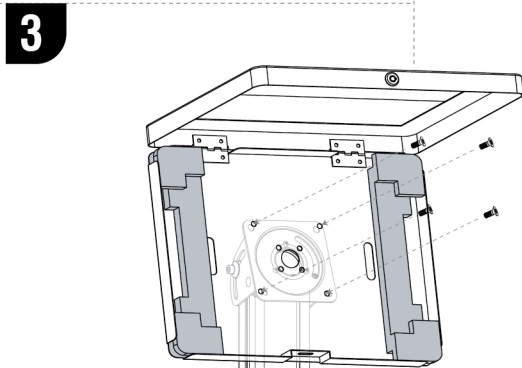

TSCLK32BW02 Manual de Instalación

Soporte Universal Antirrobo para tabletas de 9.7 a 11"

Pega las almohdillas a la base

Atornilla el cuadro de seguridad al poste

Verifica que las almohdillas estén acomodadas en su sitio

Para abrir inserta la llave y gírala

El revistero es un accesorio opcional **NO INCLUIDO**
Por lo que tu paquete **NO INCLUYE** las piezas en amarillo

Atornilla la base al poste poniendo antes la moldura y el conector opcional para el revistero

Inserta la tableta dentro de la caja cuidando que ajuste dentro de las almohdillas

Coloca el revistero **ACCESORIO OPCIONAL** en el conector y atornilla

Cierra el cuadro y presiona el botón de la chapa bancaria