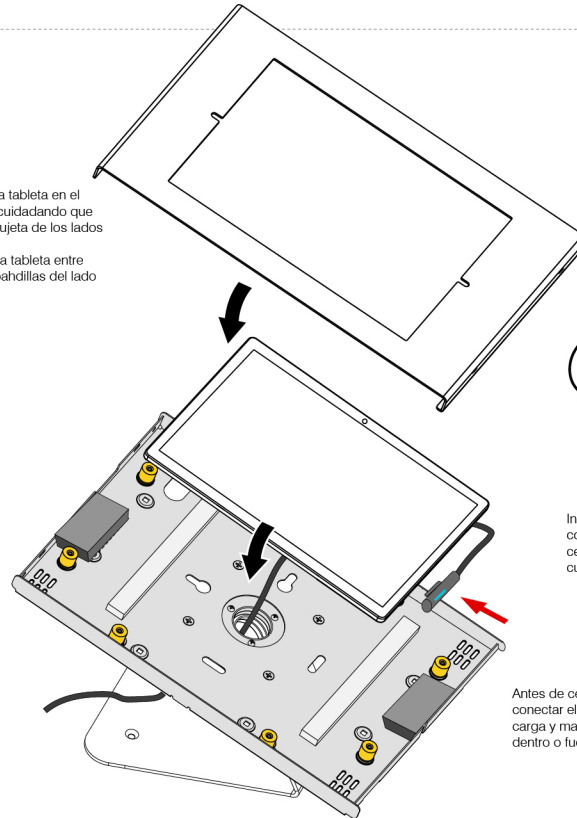

TSCLK13W01GO

Soporte Universal Antirrobo para Microsoft Surface Go 2 y 3

ITEM	DESCRIPTION/PART NO.	ITEM	DESCRIPTION/PART NO.
------	----------------------	------	----------------------

Base

 Tornillo 4

 Pija para cemento 2

 Taquete para concreto 2

 Almohadillas autoadhesivas 4

 llave tipo Bancaria 2

 Kit de ajuste Tableta 1

1

Cuadro

Desatornilla y coloca los espaciadores en la posición del cuadro de arriba

Antes de cerrar puedes conectar el cable de carga y manejarlo por dentro o fuera de la caja