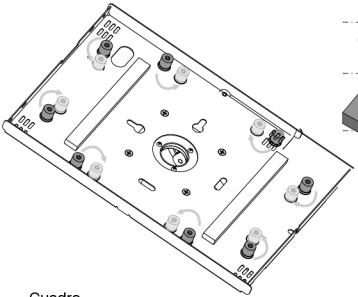

TSCLK13W01GO

Soporte Universal Antirrobo para Microsoft Surface Go 2 y 3

ITEM	DESCRIPTION/PART NO.	ITEM	DESCRIPTION/PART NO.
------	----------------------	------	----------------------

Base

 Tornillo 4

 Pija para cemento 2

 Taquete para concreto 2

 Almohadillas autoadhesivas 4

 llave tipo Bancaria 2

 Kit de ajuste Tableta 1

1

Cuadro

Desatornilla y coloca los espaciadores en la posición del cuadro de arriba

Antes de cerrar puedes conectar el cable de carga y manejarlo por dentro o fuera de la caja