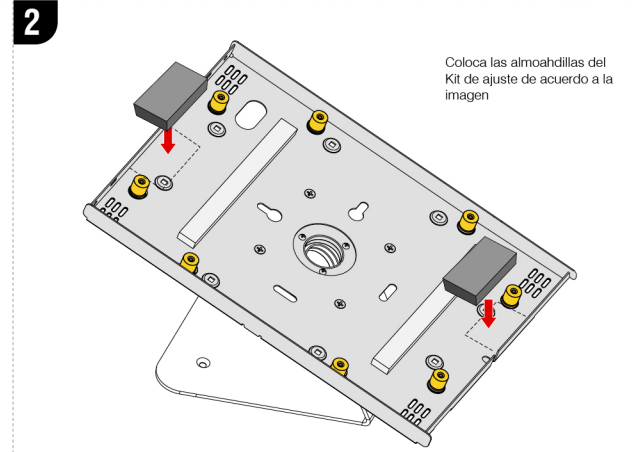

TSCLK13W01GO

Soporte Universal Antirrobo para Microsoft Surface Go 2 y 3

ITEM	DESCRIPTION/PART NO.	ITEM	DESCRIPTION/PART NO.
------	----------------------	------	----------------------

Base

 Tornillo 4

 Pija para cemento 2

 Taquete para concreto 2

 Almohadillas autoadhesivas 4

 llave tipo Bancaria 2

 Kit de ajuste Tableta 1

1

Cuadro

Desatornilla y coloca los espaciadores en la posición del cuadro de arriba

Antes de cerrar puedes conectar el cable de carga y manejarlo por dentro o fuera de la caja