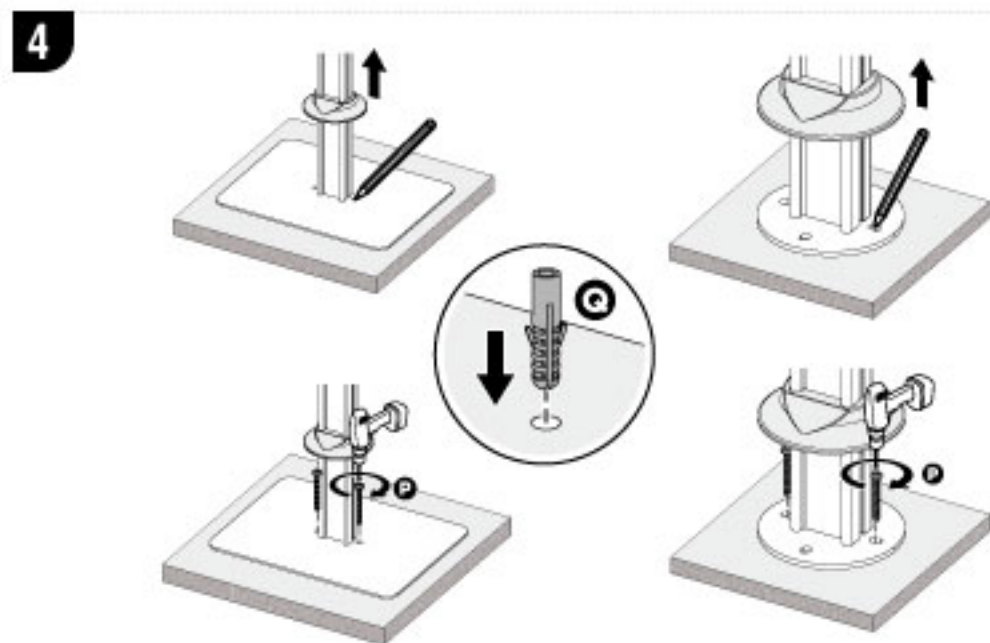

TSCCLK32BA8

Manual de Instalación

Soporte Universal Antirrobo para Samsung Galaxy TAB A8 10.5"

Atornilla el cuadro de seguridad al poste

Verifica que las almohdillas estén acomodadas en su sitio

Inserta la tableta dentro de la caja cuidando que ajuste dentro de las almohdillas

Por la mascarilla de ajuste PVC negro sobre la tableta cuidando que permanezca dentro de los límites de la caja

Cierra el cuadro y presiona el botón de la chapa bancaria

Para abrir inserta la llave y girala

A		Caja Antirrobo	1
B		Mascarilla	1
H		Poste	1
I		Moldura	1
J		Base Circular	1
K		Base de Piso	1
L		Almohdilla de silicón	4
M		M4x12	4
N		M5x6	4
O		M8x20	4
P		ST6.3x55	2
Q		Ø10x45	2
R		Llave tipo bancaria	1
S		4mm allen key	1
T		5mm allen key	1