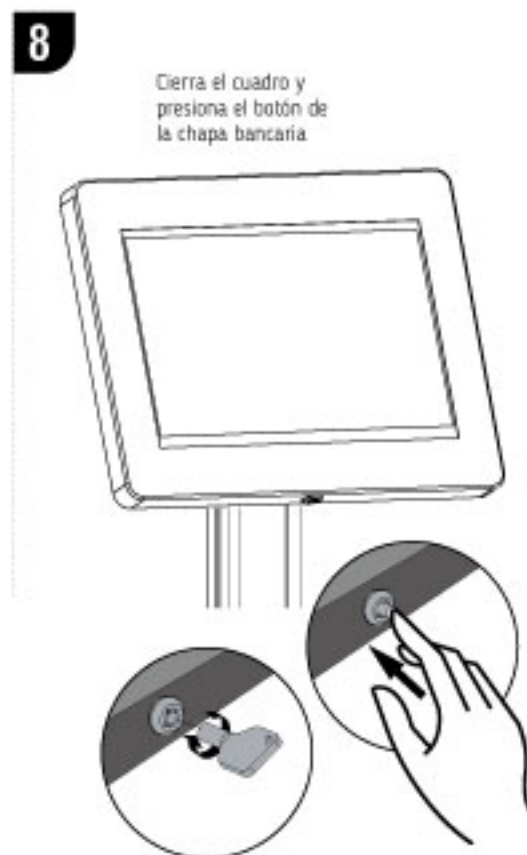

TSCCLK32BA8

Manual de Instalación

Soporte Universal Antirrobo para Samsung Galaxy TAB A8 10.5"

Atornilla el cuadro de seguridad al poste

Verifica que las almohdillas estén acomodadas en su sitio

Inserta la tableta dentro de la caja cuidando que ajuste dentro de las almohdillas

Por la mascarilla de ajuste PVC negro sobre la tableta cuidando que permanezca dentro de los límites de la caja

Cierra el cuadro y presiona el botón de la chapa bancaria

Para abrir inserta la llave y girala