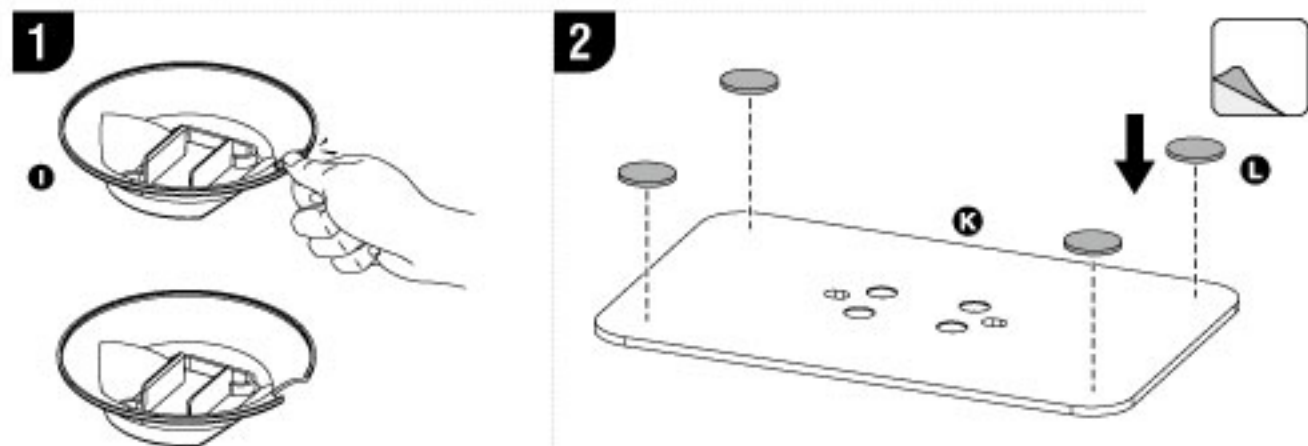

TSCCLK32BA8

Manual de Instalación

Soporte Universal Antirrobo para Samsung Galaxy TAB A8 10.5"

Atornilla el cuadro de seguridad al poste

Verifica que las almohdillas estén acomodadas en su sitio

Inserta la tableta dentro de la caja cuidando que ajuste dentro de las almohdillas

Por la mascarilla de ajuste PVC negro sobre la tableta cuidando que permanezca dentro de los límites de la caja

Cierra el cuadro y presiona el botón de la chapa bancaria

Para abrir inserta la llave y girala