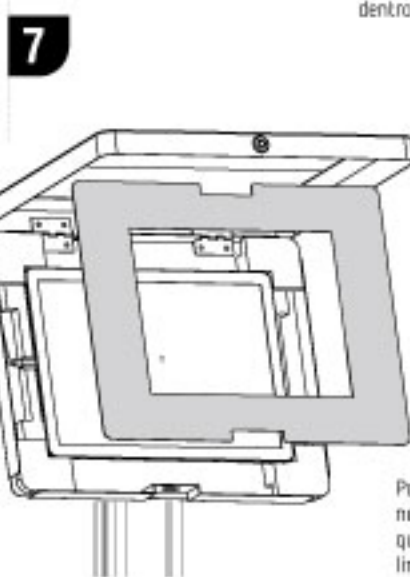

TSCCLK32BA8

Manual de Instalación

Soporte Universal Antirrobo para Samsung Galaxy TAB A8 10.5"

Atornilla el cuadro de seguridad al poste

Verifica que las almohdillas estén acomodadas en su sitio

Inserta la tableta dentro de la caja cuidando que ajuste dentro de las almohdillas

Por la mascarilla de ajuste PVC negro sobre la tableta cuidando que permanezca dentro de los límites de la caja

Cierra el cuadro y presiona el botón de la chapa bancaria

Para abrir inserta la llave y girala

A		Caja Antirrobo	1
B		Mascarilla	1
H		Poste	1
I		Moldura	1
J		Base Circular	1
K		Base de Piso	1
L		Almohdilla de silicón	4
M		M4x12	4
N		M5x6	4
O		M8x20	4
P		ST6.3x55	2
Q		Ø10x45	2
R		Llave tipo bancaria	1
S		4mm allen key	1
T		5mm allen key	1