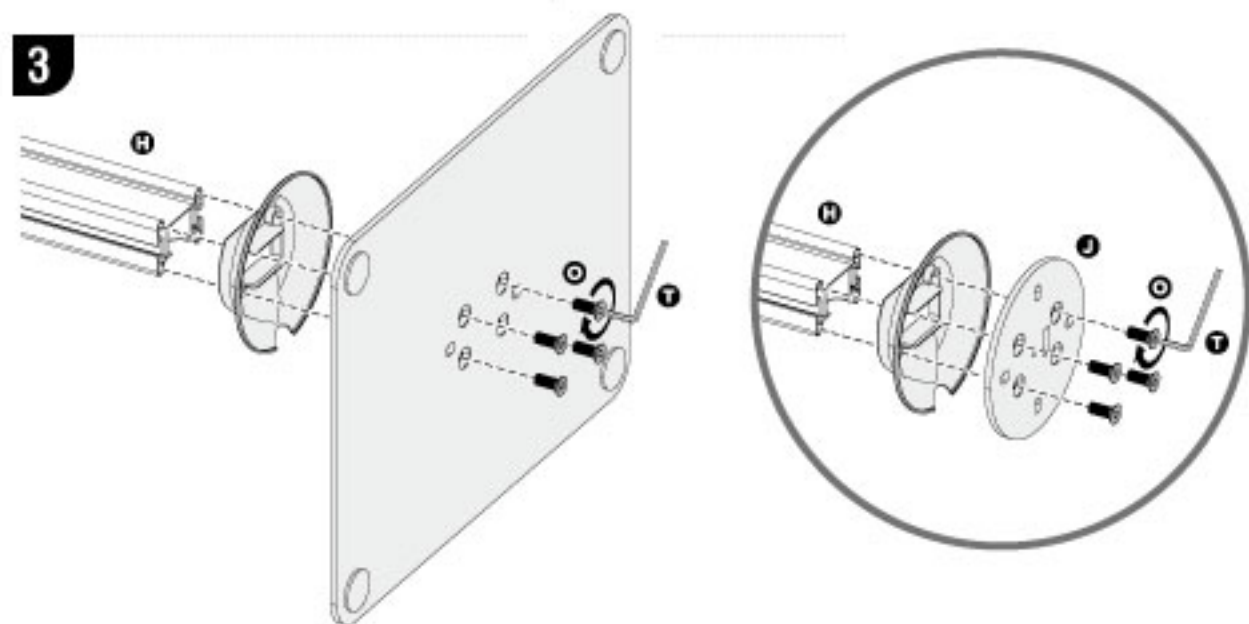

TSCCLK32BA8

Manual de Instalación

Soporte Universal Antirrobo para Samsung Galaxy TAB A8 10.5"

Atornilla el cuadro de seguridad al poste

Verifica que las almohdillas estén acomodadas en su sitio

Inserta la tableta dentro de la caja cuidando que ajuste dentro de las almohdillas

Por la mascarilla de ajuste PVC negro sobre la tableta cuidando que permanezca dentro de los límites de la caja

Cierra el cuadro y presiona el botón de la chapa bancaria

Para abrir inserta la llave y girala

A		Caja Antirrobo	1
B		Mascarilla	1
H		Poste	1
I		Moldura	1
J		Base Circular	1
K		Base de Piso	1
L		Almohdilla de silicón	4
M		M4x12	4
N		M5x6	4
O		M8x20	4
P		ST6.3x55	2
Q		Ø10x45	2
R		Llave tipo bancaria	1
S		4mm allen key	1
T		5mm allen key	1