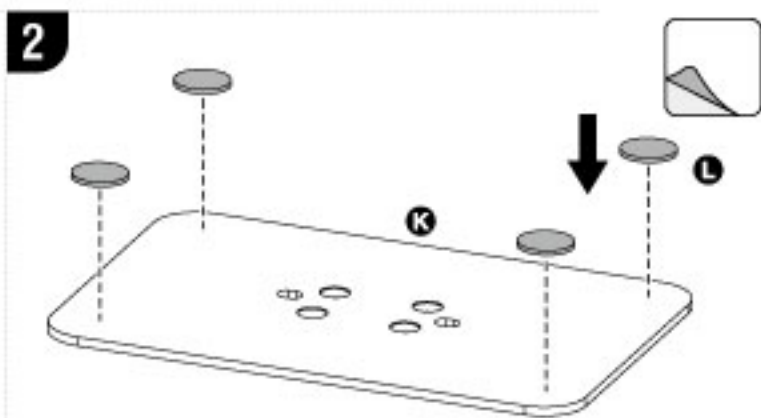

TSCCLK32BA8

Manual de Instalación

Soporte Universal Antirrobo para Samsung Galaxy TAB A8 10.5"

Atornilla el cuadro de seguridad al poste

Verifica que las almohdillas estén acomodadas en su sitio

Inserta la tableta dentro de la caja cuidando que ajuste dentro de las almohdillas

Por la mascarilla de ajuste PVC negro sobre la tableta cuidando que permanezca dentro de los límites de la caja

Cierra el cuadro y presiona el botón de la chapa bancaria

Para abrir inserta la llave y girala