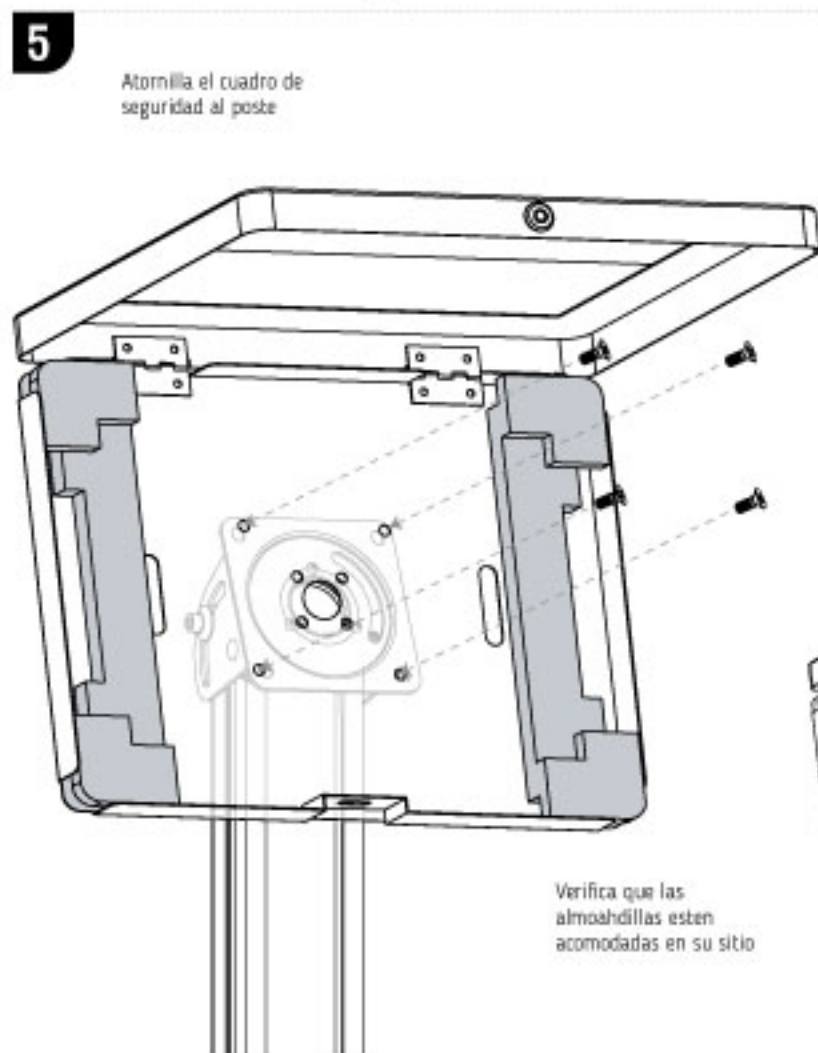

TSCCLK32BA8

Manual de Instalación

Soporte Universal Antirrobo para Samsung Galaxy TAB A8 10.5"

Atornilla el cuadro de seguridad al poste

Verifica que las almohdillas estén acomodadas en su sitio

Inserta la tableta dentro de la caja cuidando que ajuste dentro de las almohdillas

Por la mascarilla de ajuste PVC negro sobre la tableta cuidando que permanezca dentro de los límites de la caja

Cierra el cuadro y presiona el botón de la chapa bancaria

Para abrir inserta la llave y girala

A		Caja Antirrobo	1
B		Mascarilla	1
H		Poste	1
I		Moldura	1
J		Base Circular	1
K		Base de Piso	1
L		Almohdilla de silicón	4
M		M4x12	4
N		M5x6	4
O		M8x20	4
P		ST6.3x55	2
Q		Ø10x45	2
R		Llave tipo bancaria	1
S		4mm allen key	1
T		5mm allen key	1