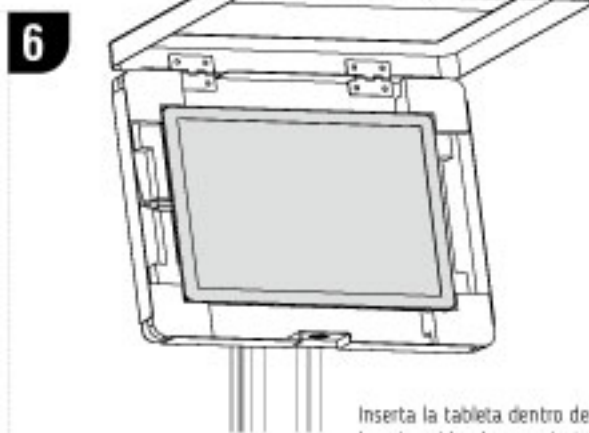

TSCCLK32BA8

Manual de Instalación

Soporte Universal Antirrobo para Samsung Galaxy TAB A8 10.5"

Atornilla el cuadro de seguridad al poste

Verifica que las almohdillas estén acomodadas en su sitio

Inserta la tableta dentro de la caja cuidando que ajuste dentro de las almohdillas

Por la mascarilla de ajuste PVC negro sobre la tableta cuidando que permanezca dentro de los límites de la caja

Cierra el cuadro y presiona el botón de la chapa bancaria

Para abrir inserta la llave y girala