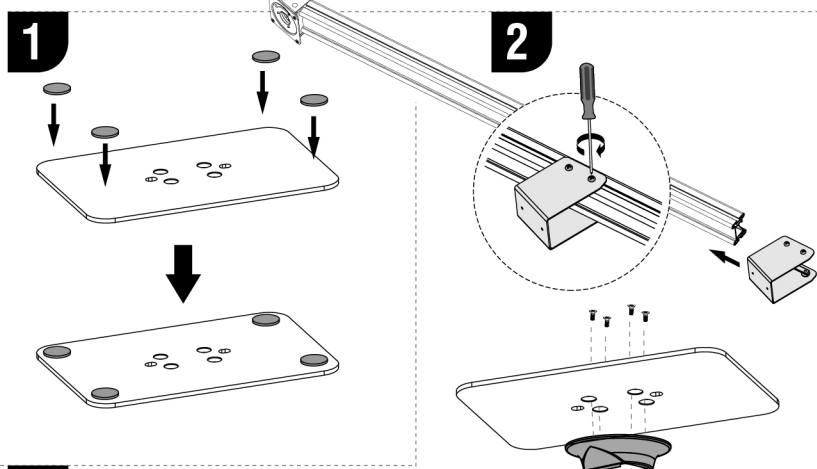

TCLK32BW02i Manual de Instalación

Soporte Universal Antirrobo para tabletas iPad de 10.9 a 11"

A	caja seguridad	1	I	taquete	2
B	poste	1	J	llave bancaria	1
C	conector	1	K	M4x6	2
D	moldura	1	L	M5x6	4
E	almoahdilla	4	M	M8x20	4
F	base	1	N	base	1
G	revistero	1	O	M8x45	1
H	ST6.3x55	2	Q	llave Allen	1

Atornilla el cuadro de seguridad al poste

Verifica que las almoahdillas estén acomodadas en su sitio

Inserta la tableta dentro de la caja cuidando que ajuste dentro de las almoahdillas

Cierra el cuadro y presiona el botón de la chapa bancaria

Para abrir inserta la llave y girala

Coloca el revistero en el conector y atornilla