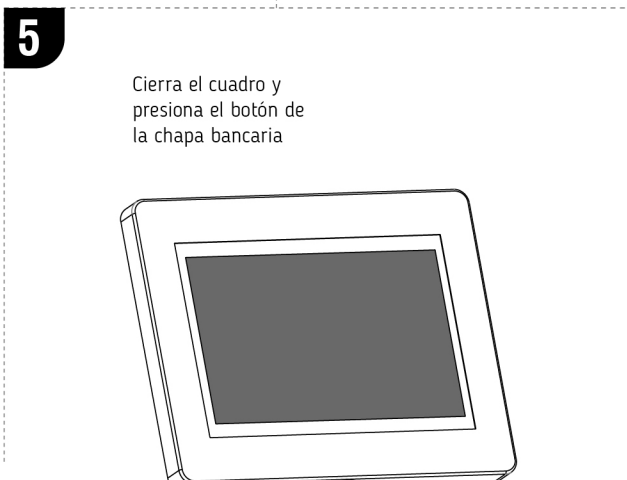

TCLK32BW02i Manual de Instalación

Soporte Universal Antirrobo para tabletas iPad de 10.9 a 11"

A	caja seguridad	1	I	taquete	2
B	poste	1	J	llave bancaria	1
C	conector	1	K	M4x6	2
D	moldura	1	L	M5x6	4
E	almoahdilla	4	M	M8x20	4
F	base	1	N	base	1
G	revistero	1	O	M8x45	1
H	ST6.3x55	2	Q	llave Allen	1

Atornilla el cuadro de seguridad al poste

Verifica que las almoahdillas estén acomodadas en su sitio

Inserta la tableta dentro de la caja cuidando que ajuste dentro de las almoahdillas

Cierra el cuadro y presiona el botón de la chapa bancaria