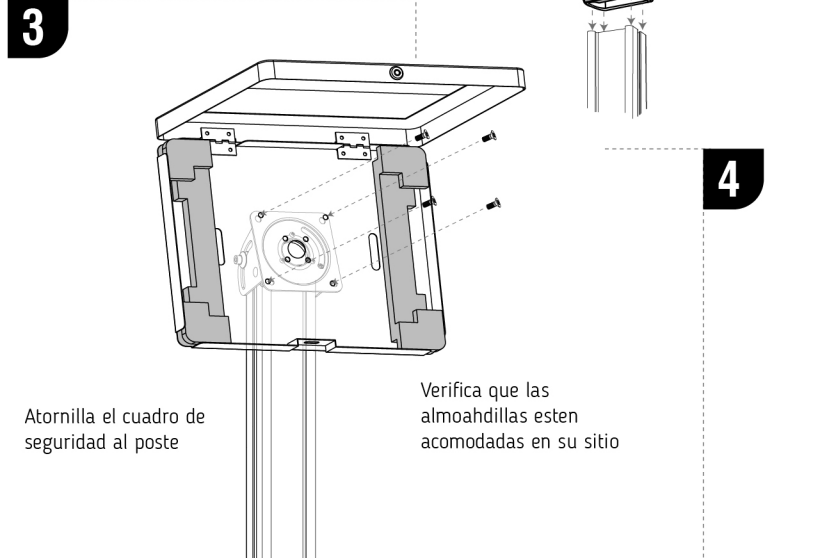

TCLK32BW02i Manual de Instalación

Soporte Universal Antirrobo para tabletas iPad de 10.9 a 11"

A	caja seguridad	1	I	taquete	2
B	poste	1	J	llave bancaria	1
C	conector	1	K	M4x6	2
D	moldura	1	L	M5x6	4
E	almoahdilla	4	M	M8x20	4
F	base	1	N	base	1
G	revistero	1	O	M8x45	1
H	ST6.3x55	2	Q	llave Allen	1

Atornilla el cuadro de seguridad al poste

Verifica que las almoahdillas estén acomodadas en su sitio

Inserta la tableta dentro de la caja cuidando que ajuste dentro de las almoahdillas

Cierra el cuadro y presiona el botón de la chapa bancaria

Para abrir inserta la llave y girala

Coloca el revistero en el conector y atornilla