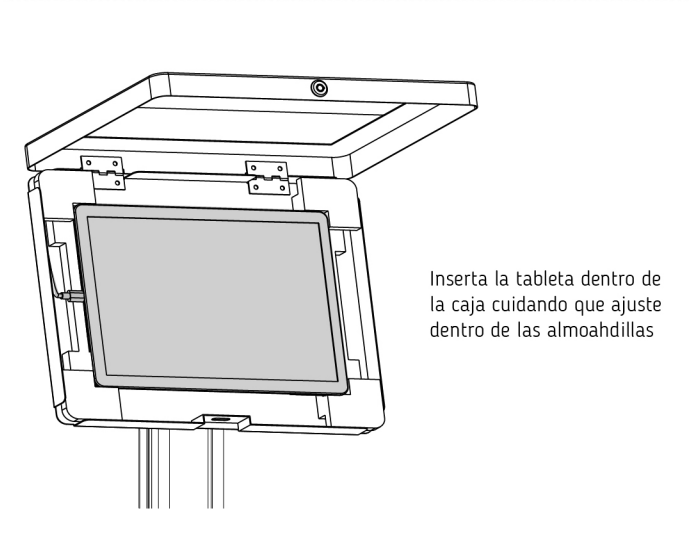

TCLK32BW02i Manual de Instalación

Soporte Universal Antirrobo para tabletas iPad de 10.9 a 11"

A	caja seguridad	1	I	taquete	2
B	poste	1	J	llave bancaria	1
C	conector	1	K	M4x6	2
D	moldura	1	L	M5x6	4
E	almoahdilla	4	M	M8x20	4
F	base	1	N	base	1
G	revistero	1	O	M8x45	1
H	ST6.3x55	2	Q	llave Allen	1

Atornilla el cuadro de seguridad al poste

Verifica que las almoahdillas estén acomodadas en su sitio

Inserta la tableta dentro de la caja cuidando que ajuste dentro de las almoahdillas

Cierra el cuadro y presiona el botón de la chapa bancaria

Para abrir inserta la llave y girala

Coloca el revistero en el conector y atornilla