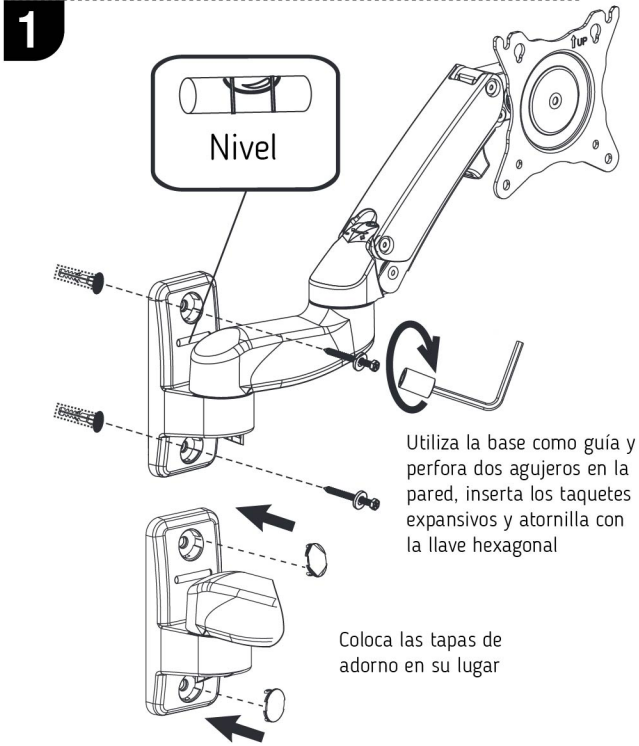

TSCF150W02

Soporte Universal Antirrobo para TABLET Samsung Galaxy TAB 7 y 8 10.4 y 10.5"

ITEM	DESCRIPTION/PART NO.	
	Tornillo	4
	Pija para cemento	2
	Taquete para concreto	2
	Tuerca con rondana	4
	llave tipo Bancaria	2
	Almoahdilla de ajuste	2
	Mascarilla de ajuste	1
	Llave Hexagonal	1