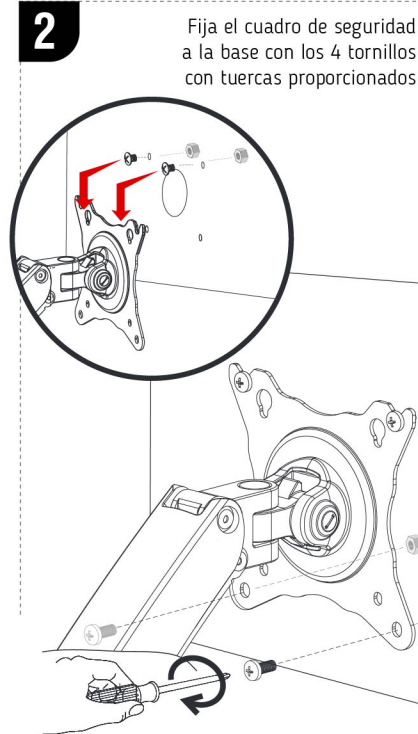

TSCF150W02

Soporte Universal Antirrobo para TABLET Samsung Galaxy TAB 7 y 8 10.4 y 10.5"

ITEM	DESCRIPTION/PART NO.	
	Tornillo	4
	Pija para cemento	2
	Taquete para concreto	2
	Tuerca con rondana	4
	llave tipo Bancaria	2
	Almoahdilla de ajuste	2
	Mascarilla de ajuste	1
	Llave Hexagonal	1