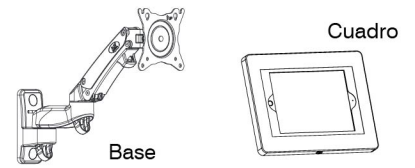

TSCF150W02

Soporte Universal Antirrobo para TABLET Samsung Galaxy TAB 7 y 8 10.4 y 10.5"

ITEM	DESCRIPTION/PART NO.	
	Tornillo	4
	Pija para cemento	2
	Taquete para concreto	2
	Tuerca con rondana	4
	llave tipo Bancaria	2
	Almoahdilla de ajuste	2
	Mascarilla de ajuste	1
	Llave Hexagonal	1