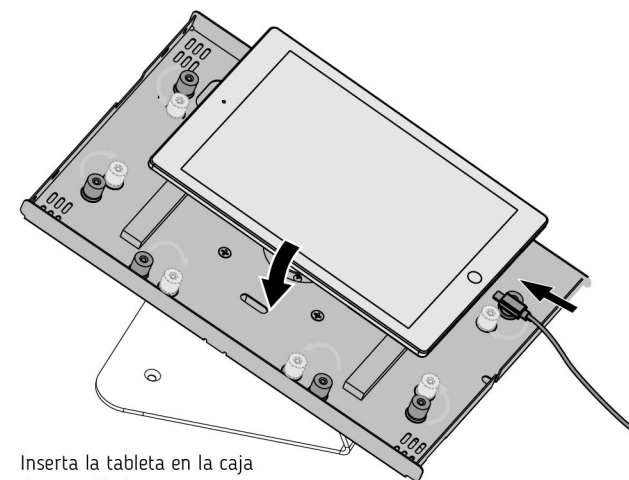

# TSCLK13B

Soporte Universal Antirrobo para iPad de 9.7", 10.2" y 10.5"

## Manual de Instalación

ITEM DESCRIPTION/PART NO.

ITEM DESCRIPTION/PART NO.

-  Tornillo 4
-  Pija para cemento 2
-  Taquete para concreto 2
-  Almohadillas autoadhesivas 4
-  llave tipo Bancaria 2

Cierra la caja e inserta la llave en la parte posterior