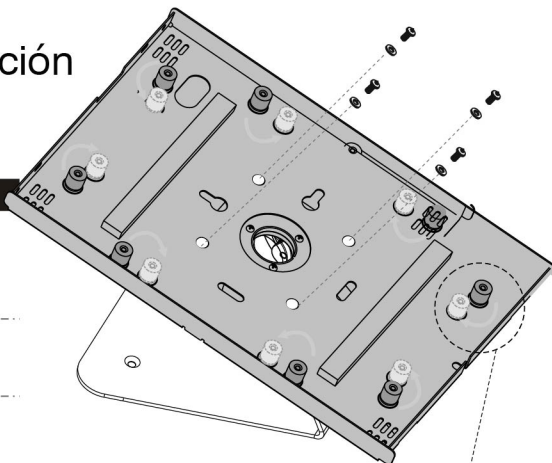

# TSCLK13B

Soporte Universal Antirrobo para iPad de 9.7", 10.2" y 10.5"

## Manual de Instalación

ITEM DESCRIPTION/PART NO.

ITEM DESCRIPTION/PART NO.

-  Tornillo 4
-  Pija para cemento 2
-  Taquete para concreto 2
-  Almohadillas autoadhesivas 4
-  llave tipo Bancaria 2

Cierra la caja e inserta la llave en la parte posterior