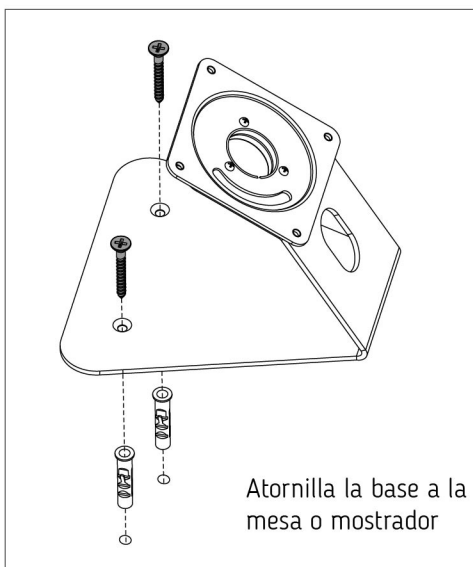

# TSCLK13B

Soporte Universal Antirrobo para iPad de 9.7", 10.2" y 10.5"

## Manual de Instalación

ITEM DESCRIPTION/PART NO.

ITEM DESCRIPTION/PART NO.

-  Tornillo 4
-  Pija para cemento 2
-  Taquete para concreto 2
-  Almohadillas autoadhesivas 4
-  llave tipo Bancaria 2

Cierra la caja e inserta la llave en la parte posterior