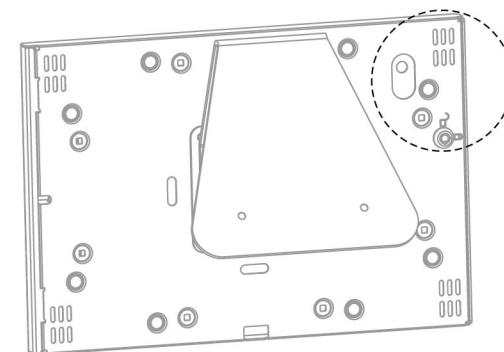

# TSCLK13B

Soporte Universal Antirrobo para iPad de 9.7", 10.2" y 10.5"

## Manual de Instalación

ITEM DESCRIPTION/PART NO.

ITEM DESCRIPTION/PART NO.

-  Tornillo 4
-  Pija para cemento 2
-  Taquete para concreto 2
-  Almohadillas autoadhesivas 4
-  llave tipo Bancaria 2

Cierra la caja e inserta la llave en la parte posterior