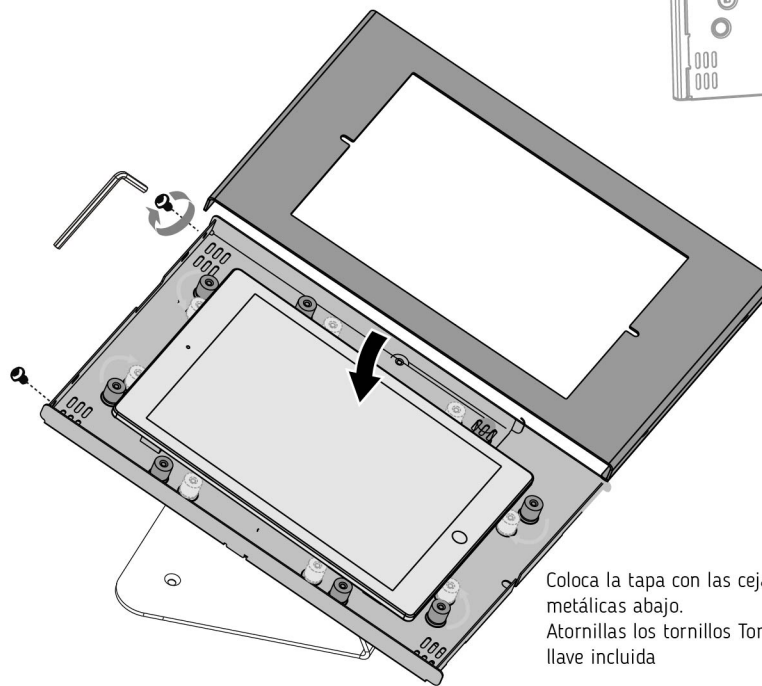

# TSCLK13B

Soporte Universal Antirrobo para iPad de 9.7", 10.2" y 10.5"

## Manual de Instalación

ITEM DESCRIPTION/PART NO.

ITEM DESCRIPTION/PART NO.

-  Tornillo 4
-  Pija para cemento 2
-  Taquete para concreto 2
-  Almohadillas autoadhesivas 4
-  llave tipo Bancaria 2

Cierra la caja e inserta la llave en la parte posterior