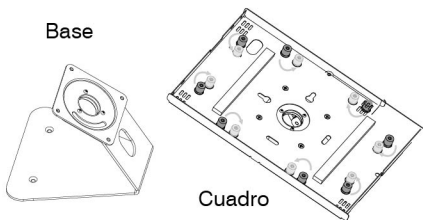

# TSCLK13B

Soporte Universal Antirrobo para iPad de 9.7", 10.2" y 10.5"

## Manual de Instalación

ITEM DESCRIPTION/PART NO.

ITEM DESCRIPTION/PART NO.

-  Tornillo 4
-  Pija para cemento 2
-  Taquete para concreto 2
-  Almohadillas autoadhesivas 4
-  llave tipo Bancaria 2

Cierra la caja e inserta la llave en la parte posterior