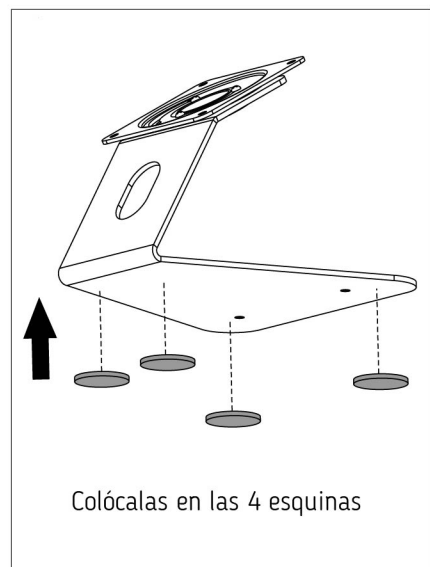

# TSCLK13B

Soporte Universal Antirrobo para iPad de 9.7", 10.2" y 10.5"

## Manual de Instalación

ITEM DESCRIPTION/PART NO.

ITEM DESCRIPTION/PART NO.

-  Tornillo 4
-  Pija para cemento 2
-  Taquete para concreto 2
-  Almohadillas autoadhesivas 4
-  llave tipo Bancaria 2

Cierra la caja e inserta la llave en la parte posterior