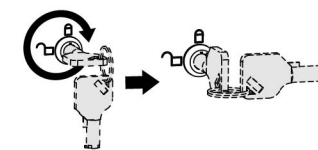

# TSCLK13B

Soporte Universal Antirrobo para iPad de 9.7", 10.2" y 10.5"

## Manual de Instalación

ITEM DESCRIPTION/PART NO.

ITEM DESCRIPTION/PART NO.

-  Tornillo 4
-  Pija para cemento 2
-  Taquete para concreto 2
-  Almohadillas autoadhesivas 4
-  llave tipo Bancaria 2

Cierra la caja e inserta la llave en la parte posterior