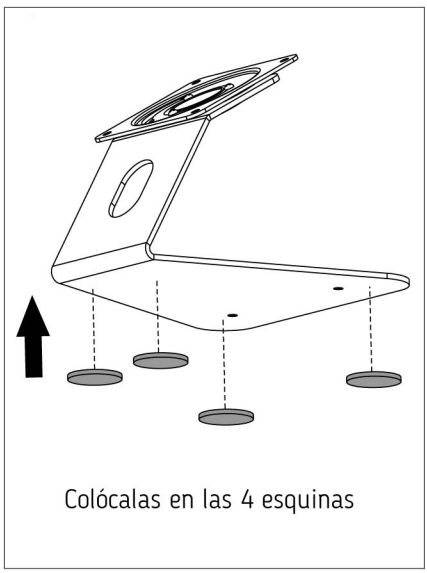

# TSCLK13BW

Soporte Universal Antirrobo para iPad de 9.7", 10.2" y 10.5"

## Manual de Instalación

ITEM	DESCRIPTION/PART NO.
	Base
	Cuadro

ITEM	DESCRIPTION/PART NO.
	Candado Opcional
	Tornillo 4
	Pija para cemento 2
	Taquete para concreto 2
	Llave Allen 1
	Almohadillas autoahdesivas 4
	Tornillo Torx antirrobo 2
	Llave Torx antirrobo 1