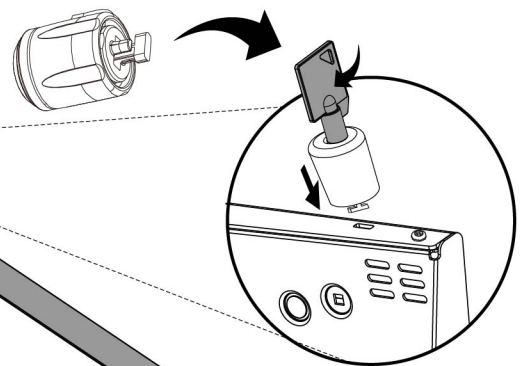

TSCLK13B

Soporte Universal Antirrobo para iPad de 9.7", 10.2" y 10.5"

Manual de Instalación

ITEM	DESCRIPTION/PART NO.
	Base
	Cuadro

ITEM	DESCRIPTION/PART NO.
	Candado Opcional
	Tornillo 4
	Pija para cemento 2
	Taquete para concreto 2
	Llave Allen 1
	Almohadillas autoahdesivas 4
	Tornillo Torx antirrobo 2
	Llave Torx antirrobo 1

Cierra la caja e inserta el seguro del candado en la ranura

Coloca la tapa con las cajas metálicas abajo. Atornilla los tornillos Torx con la llave incluida