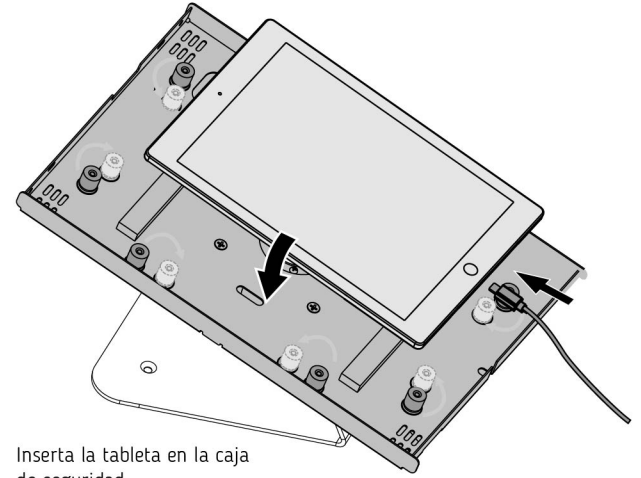

TSCLK13B

Soporte Universal Antirrobo para iPad de 9.7", 10.2" y 10.5"

Manual de Instalación

ITEM	DESCRIPTION/PART NO.
	Base
	Cuadro

ITEM	DESCRIPTION/PART NO.
	Candado Opcional
	Tornillo 4
	Pija para cemento 2
	Taquete para concreto 2
	Llave Allen 1
	Almohadillas autoahdesivas 4
	Tornillo Torx antirrobo 2
	Llave Torx antirrobo 1

Cierra la caja e inserta el seguro del candado en la ranura

Coloca la tapa con las cajas metálicas abajo. Atornilla los tornillos Torx con la llave incluida