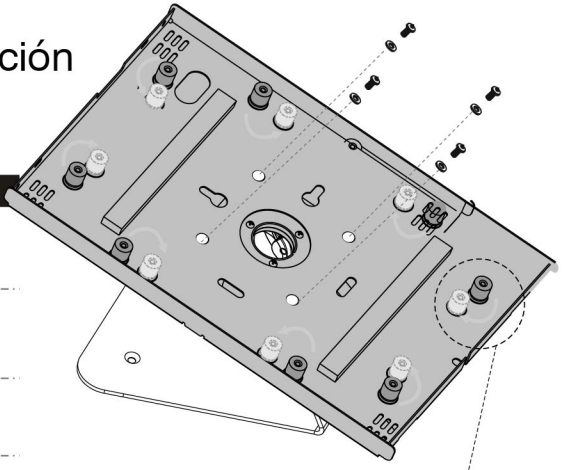

TSCLK13B

Soporte Universal Antirrobo para iPad de 9.7", 10.2" y 10.5"

Manual de Instalación

ITEM	DESCRIPTION/PART NO.
	Base
	Cuadro

ITEM	DESCRIPTION/PART NO.
	Candado Opcional
	Tornillo 4
	Pija para cemento 2
	Taquete para concreto 2
	Llave Allen 1
	Almohadillas autoahdesivas 4
	Tornillo Torx antirrobo 2
	Llave Torx antirrobo 1

Cierra la caja e inserta el seguro del candado en la ranura

Coloca la tapa con las cajas metálicas abajo. Atornilla los tornillos Torx con la llave incluida