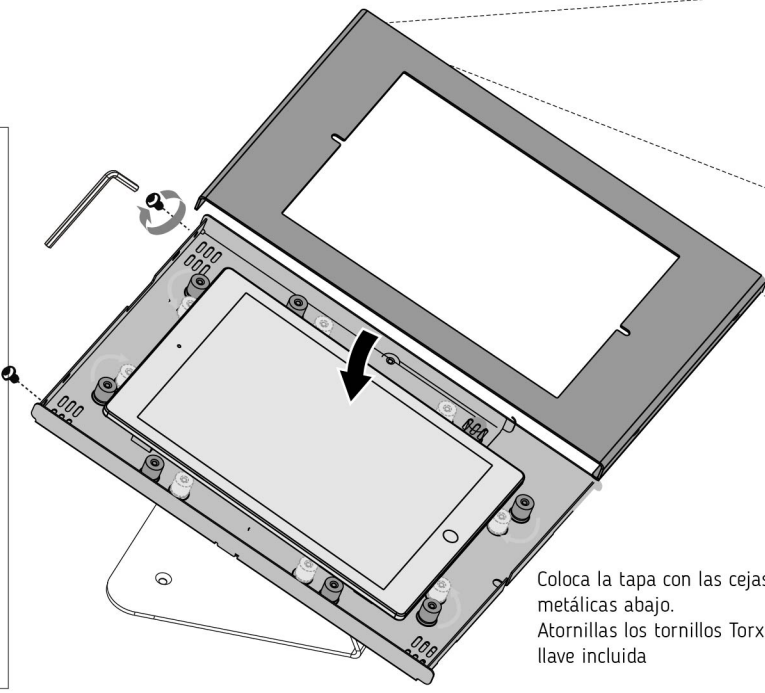

TSCLK13B

Soporte Universal Antirrobo para iPad de 9.7", 10.2" y 10.5"

Manual de Instalación

ITEM	DESCRIPTION/PART NO.
	Base
	Cuadro

ITEM	DESCRIPTION/PART NO.
	Candado Opcional
	Tornillo 4
	Pija para cemento 2
	Taquete para concreto 2
	Llave Allen 1
	Almohadillas autoahdesivas 4
	Tornillo Torx antirrobo 2
	Llave Torx antirrobo 1

Cierra la caja e inserta el seguro del candado en la ranura

Coloca la tapa con las cajas metálicas abajo. Atornilla los tornillos Torx con la llave incluida