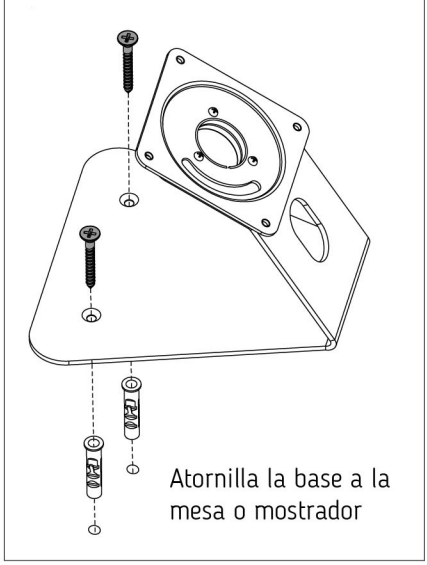

TSCLK13B

Soporte Universal Antirrobo para iPad de 9.7", 10.2" y 10.5"

Manual de Instalación

ITEM	DESCRIPTION/PART NO.
	Base
	Cuadro

ITEM	DESCRIPTION/PART NO.
	Candado Opcional
	Tornillo 4
	Pija para cemento 2
	Taquete para concreto 2
	Llave Allen 1
	Almohadillas autoahdesivas 4
	Tornillo Torx antirrobo 2
	Llave Torx antirrobo 1

Cierra la caja e inserta el seguro del candado en la ranura

Coloca la tapa con las cajas metálicas abajo. Atornilla los tornillos Torx con la llave incluida