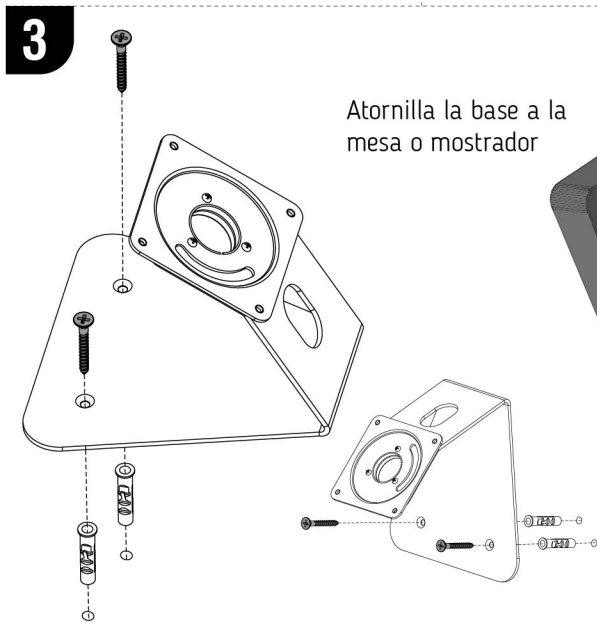

TSCLK13XH

Manual de Instalación

Soporte Universal Antirrobo para tabletas de 9 a 11"

Contenido del paquete

Soporte TSCLK13-PS01

Cuadro antirrobo TSCXH

imagen	descripción	cantidad
	Tornillo ST4 8x38	2 pzas
	Taquete expansivo	2 pzas
	Almohadillas autoahdesivas	2 pzas
	Llave de seguridad Torx	1 pza
	Tornillo Torx M4x8 con Pin	4 pzas
	Llave tipo Bancaria	2 pzas

1 Pega Almohadillas 3M
Despega el protector

2 Colócalas en las 4 esquinas

3 Atornilla la base a la
mesa o mostrador

4 Atornilla el cuadro de
seguridad a la base

5 Ajusta bien el
cuadro a tu tableta

Dudas?
55 4840 5096