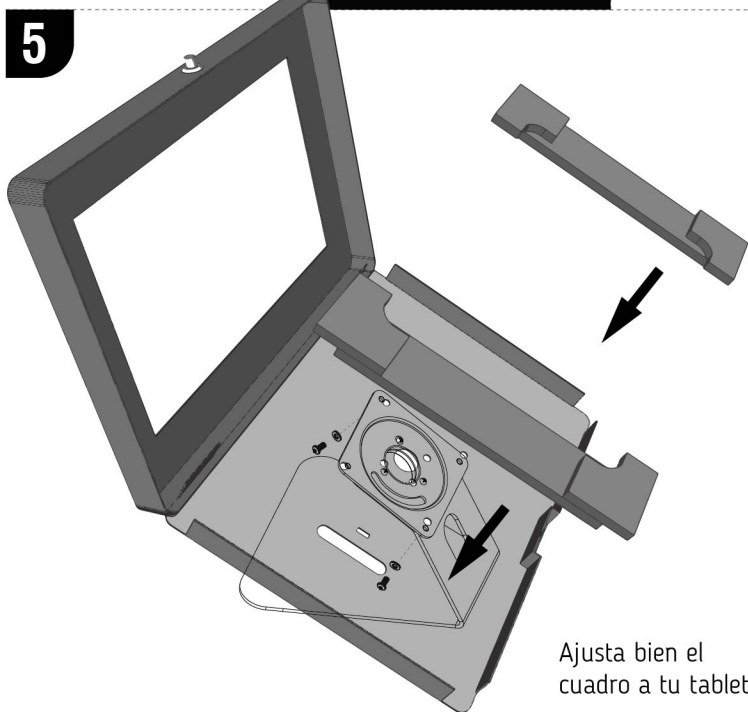

TSCLK13XH

Manual de Instalación

Soporte Universal Antirrobo para tabletas de 9 a 11"

Contenido del paquete

Soporte TSCLK13-PS01

Cuadro antirrobo TSCXH

imagen	descripción	cantidad
	Tornillo ST4 8x38	2 pzas
	Taquete expansivo	2 pzas
	Almohadillas autoahdesivas	2 pzas
	Llave de seguridad Torx	1 pza
	Tornillo Torx M4x8 con Pin	4 pzas
	Llave tipo Bancaria	2 pzas

1 Pega Almohadillas 3M
Despega el protector

2 Colócalas en las 4 esquinas

3 Atornilla la base a la
mesa o mostrador

4 Atornilla el cuadro de
seguridad a la base

5 Ajusta bien el
cuadro a tu tableta

Dudas?
55 4840 5096