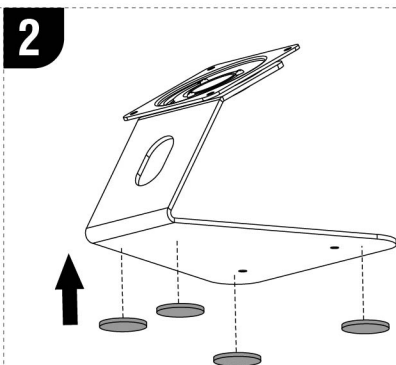

TSCLK13XH

Manual de Instalación

Soporte Universal Antirrobo para tabletas de 9 a 11"

Contenido del paquete

Soporte TSCLK13-PS01

Cuadro antirrobo TSCXH

imagen	descripción	cantidad
	Tornillo ST4 8x38	2 pzas
	Taquete expansivo	2 pzas
	Almohadillas autoahdesivas	2 pzas
	Llave de seguridad Torx	1 pza
	Tornillo Torx M4x8 con Pin	4 pzas
	Llave tipo Bancaria	2 pzas

1 Pega Almohadillas 3M
Despega el protector

2 Colócalas en las 4 esquinas

3 Atornilla la base a la
mesa o mostrador

4 Atornilla el cuadro de
seguridad a la base

5 Ajusta bien el
cuadro a tu tableta

Dudas?
55 4840 5096