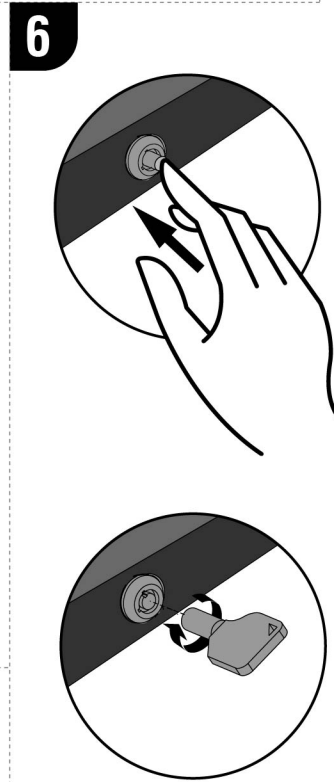

TSCLK13XH

Manual de Instalación

Soporte Universal Antirrobo para tabletas de 9 a 11"

Contenido del paquete

Soporte TSCLK13-PS01

Cuadro antirrobo TSCXH

imagen	descripción	cantidad
	Tornillo ST4 8x38	2 pzas
	Taquete expansivo	2 pzas
	Almohadillas autoahdesivas	2 pzas
	Llave de seguridad Torx	1 pza
	Tornillo Torx M4x8 con Pin	4 pzas
	Llave tipo Bancaria	2 pzas

1 Pega Almohadillas 3M
Despega el protector

2 Colócalas en las 4 esquinas

3 Atornilla la base a la
mesa o mostrador

4 Atornilla el cuadro de
seguridad a la base

5 Ajusta bien el
cuadro a tu tableta

Dudas?
55 4840 5096